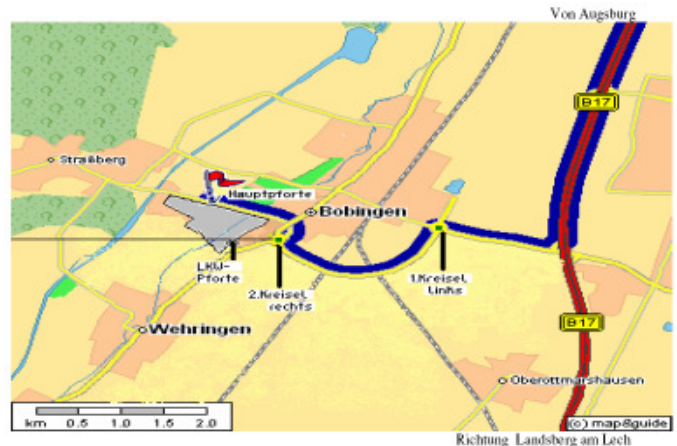

# Ihr Weg zu Trevira in Bobingen

## Anreise mit der Bahn:

Mit dem Zug bis nach Augsburg Hbf.

- Weiterreise entweder mit der Regionalbahn bis Bahnhof Bobingen (Richtung Landsberg am Lech/Füssen), weiter mit dem Bus oder Taxi ab Bahnhofsvorplatz Bobingen bis zum Industriepark,
- oder mit dem Taxi von Augsburg direkt zum „Industriepark Bobingen“

## Anreise mit dem Flugzeug:

- München International Airport.
- Die führenden Mietwagenanbieter sind am Flughafen München vertreten.
- Zum Hauptbahnhof Augsburg kann man auch vom Flughafen München einen Bus-Shuttle nutzen.

## Anreise mit dem Auto:

- Autobahn A8,
- Ausfahrt “Augsburg West” (Richtung Landsberg am Lech/Füssen)
- weiter auf der Bundesstraße 17 (B 17), Ausfahrt “Königsbrunn Süd/Bobingen”.

Trevira GmbH  
Max-Fischer-Str. 11  
D - 86399 Bobingen  
Telefon: +49-(0)8234-9688-1111  
Telefax: +49-(0)8234-9688-5747  
[www.trevira.de](http://www.trevira.de)