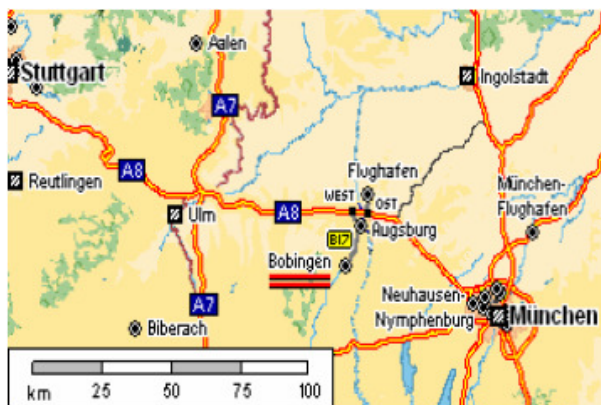

# Ihr Weg zu Trevira in Bobingen

## Anreise mit der Bahn:

Mit dem Zug bis nach Augsburg Hbf.

- Weiterreise entweder mit der Regionalbahn bis Bahnhof Bobingen (Richtung Landsberg am Lech/Füssen), weiter mit dem Bus oder Taxi ab Bahnhofsvorplatz Bobingen bis zum Industriepark,
- oder mit dem Taxi von Augsburg direkt zum „Industriepark Bobingen“

## Anreise mit dem Flugzeug:

- München International Airport.
- Die führenden Mietwagenanbieter sind am Flughafen München vertreten.
- Zum Hauptbahnhof Augsburg kann man auch vom Flughafen München einen Bus-Shuttle nutzen.

## Anreise mit dem Auto:

- Autobahn A8,
- Ausfahrt “Augsburg West” (Richtung Landsberg am Lech/Füssen)
- weiter auf der Bundesstraße 17 (B 17), Ausfahrt “Königsbrunn Süd/Bobingen”.

Trevira GmbH  
Max-Fischer-Str. 11  
D - 86399 Bobingen  
Telefon: +49-(0)8234-9688-1111  
Telefax: +49-(0)8234-9688-5747  
[www.trevira.de](http://www.trevira.de)