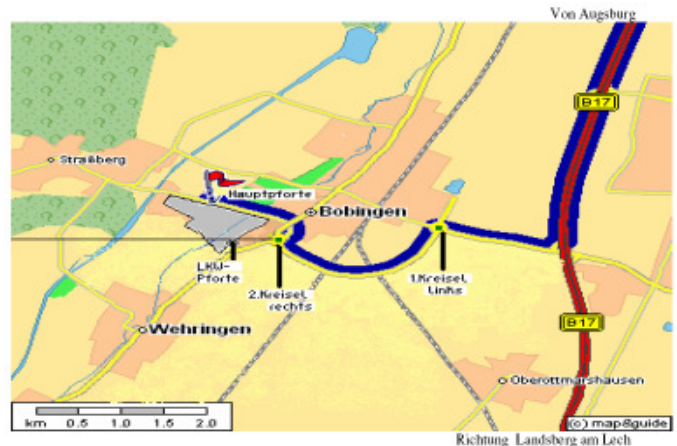

Ihr Weg zu Trevira in Bobingen

Anreise mit der Bahn:

Mit dem Zug bis nach Augsburg Hbf.

- Weiterreise entweder mit der Regionalbahn bis Bahnhof Bobingen (Richtung Landsberg am Lech/Füssen), weiter mit dem Bus oder Taxi ab Bahnhofsvorplatz Bobingen bis zum Industriepark,
- oder mit dem Taxi von Augsburg direkt zum „Industriepark Bobingen“

Anreise mit dem Flugzeug:

- München International Airport.
- Die führenden Mietwagenanbieter sind am Flughafen München vertreten.
- Zum Hauptbahnhof Augsburg kann man auch vom Flughafen München einen Bus-Shuttle nutzen.

Anreise mit dem Auto:

- Autobahn A8,
- Ausfahrt “Augsburg West” (Richtung Landsberg am Lech/Füssen)
- weiter auf der Bundesstraße 17 (B 17), Ausfahrt “Königsbrunn Süd/Bobingen”.

Trevira GmbH
Max-Fischer-Str. 11
D - 86399 Bobingen
Telefon: 08234-82-0
Telefax +49-(0)8234-82-2146
www.trevira.de