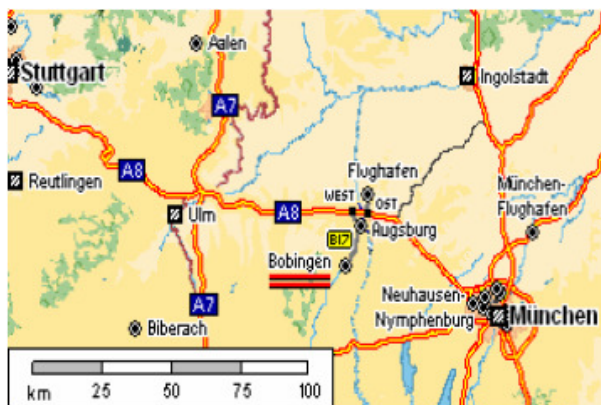

Ihr Weg zu Trevira in Bobingen

Anreise mit der Bahn:

Mit dem Zug bis nach Augsburg Hbf.

- Weiterreise entweder mit der Regionalbahn bis Bahnhof Bobingen (Richtung Landsberg am Lech/Füssen), weiter mit dem Bus oder Taxi ab Bahnhofsvorplatz Bobingen bis zum Industriepark,
- oder mit dem Taxi von Augsburg direkt zum „Industriepark Bobingen“

Anreise mit dem Flugzeug:

- München International Airport.
- Die führenden Mietwagenanbieter sind am Flughafen München vertreten.
- Zum Hauptbahnhof Augsburg kann man auch vom Flughafen München einen Bus-Shuttle nutzen.

Anreise mit dem Auto:

- Autobahn A8,
- Ausfahrt “Augsburg West” (Richtung Landsberg am Lech/Füssen)
- weiter auf der Bundesstraße 17 (B 17), Ausfahrt “Königsbrunn Süd/Bobingen”.

Trevira GmbH
Max-Fischer-Str. 11
D - 86399 Bobingen
Telefon: 08234-82-0
Telefax +49-(0)8234-82-2146
www.trevira.de